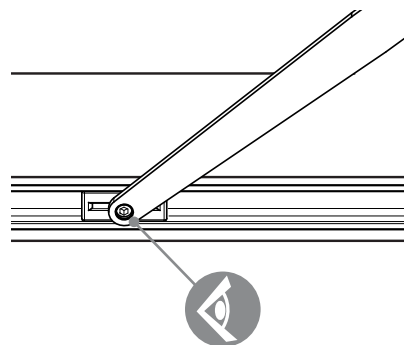

14

3 mm

16

3 mm  
4 mm

i+

i+

i+

**Germany**  
GEZE GmbH  
Niederlassung Süd-West  
Tel. +49 (0) 7152 203 594  
E-Mail: leonberg.de@geze.com