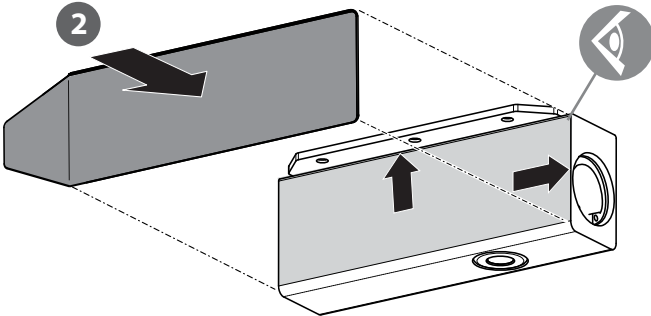

1

2

120 sec.

3

1

2