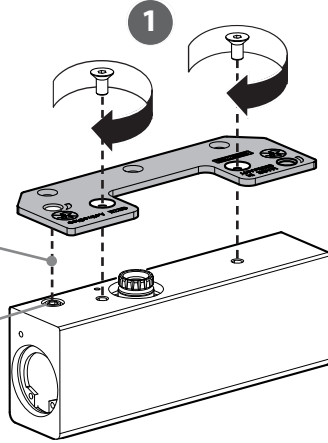

1

PZ2 3 mm

2x
M4x8

2

1

2