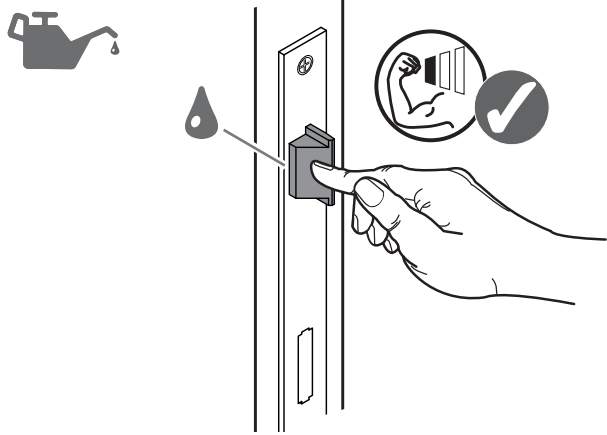

14

3 mm

16

3 mm  
4 mm

i+

i+

i+

**Germany**  
GEZE GmbH  
Niederlassung Süd-West  
Tel. +49 (0) 7152 203 594  
E-Mail: leonberg.de@geze.com