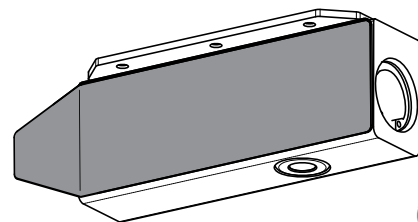

1

2

120 sec.

3

1

2