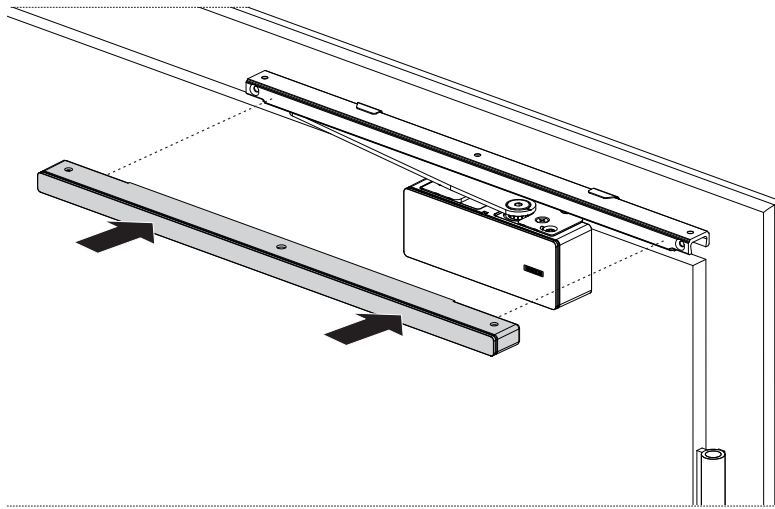

14

3 mm

16

3 mm  
4 mm

i+

i+

i+

**Germany**  
GEZE GmbH  
Niederlassung Süd-West  
Tel. +49 (0) 7152 203 594  
E-Mail: leonberg.de@geze.com