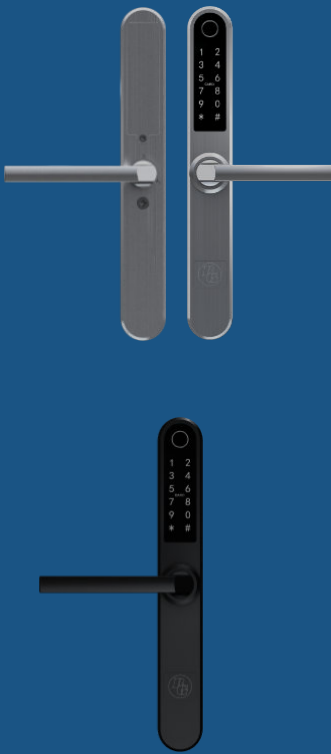

Se mer på vår website.