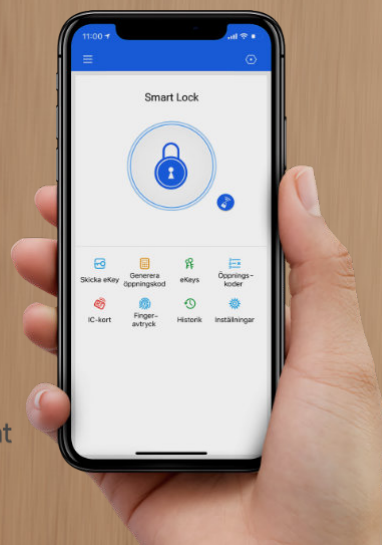

Smart Locks

För in och utomhusbruk

BeslagsGruppen tillhandahåller digitalt styrda handtag för olika ändamål. För installatörer eller privatpersoner.

Instruktioner är på svenska.

Gratis Appstyrning (mer än 30 språk).

Använd ditt befintliga låshus av modultyp och komplettera med funktioner enligt nedan.

(Upplåsning och programmering på distans är tillval).

FINGERAVTRYCK

RFID-BRICKA (13,56 MHZ)

BLUETOOTH

FJÄRRÖPPNA (TILLVAL)

KOD

MEKANISK NYCKEL

RÖSTSTYRNING
MED ALEXA/GOOGLE

APP (SVENSKA M.FL)

WATCH

GET IT ON
Google Play

Download on the
App Store

amazon alexa

Google Assistant

BG3000 NORDIC

BG3000 är avsett för att komplettera befintlig låsning med digitala funktioner. Passar låshus av modultyp med befintlig oval cylinder.

Låset kan öppnas med fingeravtryck, kod, nyckeltag eller smartphone.