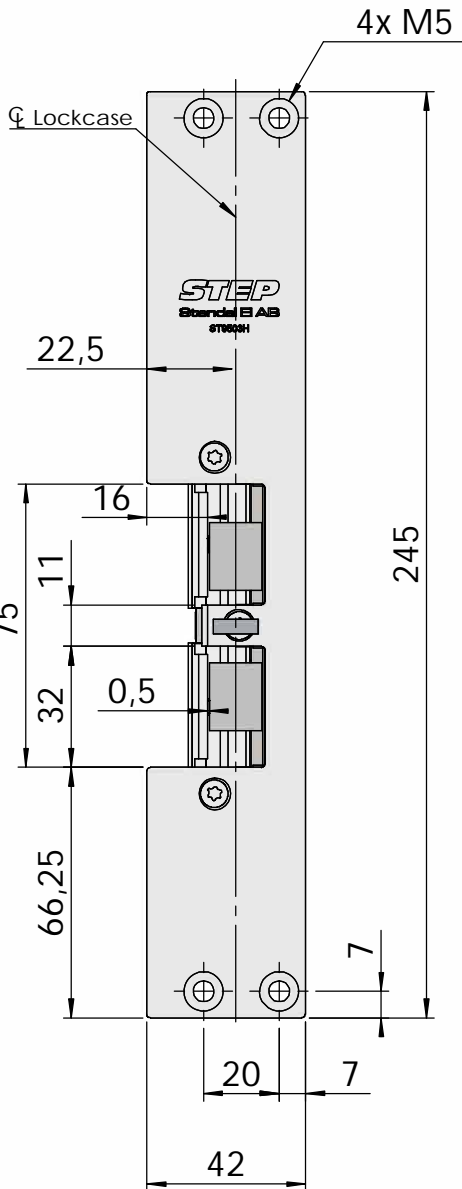

This document shall not be copied without owners written allowance and its content shall not be exposed for third part nor be used for unauthorized purpose.

Owner
Stendals EI AB

Title/Description
**STEP 92 med plan stolpe plös 17mm
Montering för Modul**

Drawing no.
ST9503H

Scale
1:2