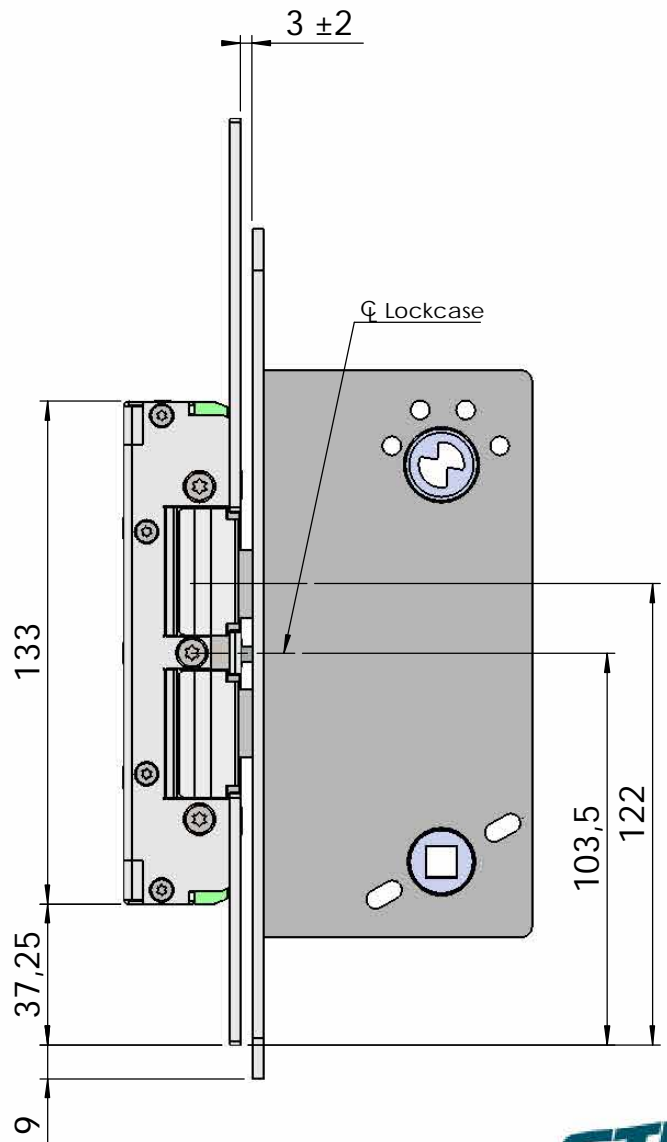

This document shall not be copied without owners written allowance and its content shall not be exposed for third part nor be used for unauthorized purpose.

Owner
Stendals EI AB

Title/Description
**STEP 92 med plan stolpe plös 17mm
Montering för Modul**

Drawing no.
ST9503H

Scale
1:2