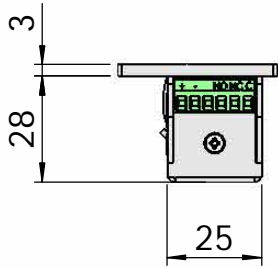

This document shall not be copied without owners written allowance and its content shall not be exposed for third part nor be used for unauthorized purpose.

Owner
Stendals EI AB

Title/Description
**STEP 92 med plan stolpe plös 17mm
Montering för Modul**

Drawing no.
ST9503H

Scale
1:2