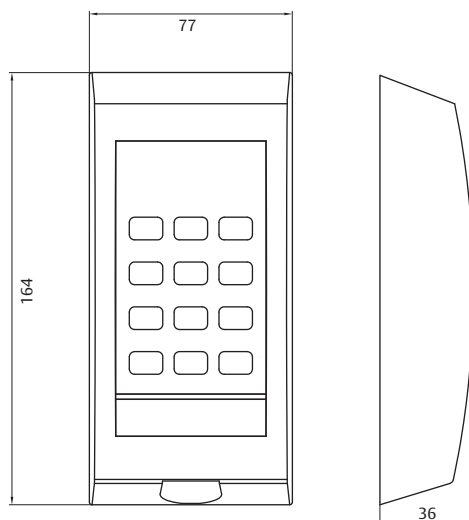

Kompakt Mifareläsare med knappsats

ASSA ABLOY, the global leader
in door opening solutions

ASSA ABLOY is the global leader in door opening solutions, dedicated to satisfying end-user needs for security, safety and convenience

ASSA AB
P.O. Box 371
SE-631 05 Eskilstuna
Sweden

Phone +46 (0)16 17 70 00
Fax +46 (0)16 17 70 49

Customer support:
phone intl. +46 (0)16 17 71 00
Phone nat. 0771-640 640
Fax +46 (0)16 17 73 72
e-mail: helpdesk@assa.se

www.assa.se

Indikeringar

- Kortläsare i drift/reddo
- Dörr olåst
- Dörrkod/kodlåsfunktion
- Kort + PIN-kod
- Spärrad för passage
- Visar larmstatus för larmbehörigt kort
- Ogiltigt kort

Material

- PC plast med svart dekal
- Halon och Halogenfri
- Uppfyller kraven för IP54
- Rostfria tryckknappar
- Gjuten bottenplatta

Data

- Matningsspänning: 12 – 24 V AC/DC
- Egenströmförbrukning: 100 mA
- Vikt: 0,5Kg
- Temperaturområde läsare: -20° C till +70° C
- Inbyggt DAC-interface: Direktanslut till LCU9016, LCU9017

Övrigt

- Lästeknologi Mifare sektor
- Har inbyggd sabotagekontakt
- Läsbar kapsling

Artikelnummer

- S556 545 085 E58 761 68 Vit
- S556 545 084 E58 761 67 Svart
- S556 545 086 E58 761 99 Silver