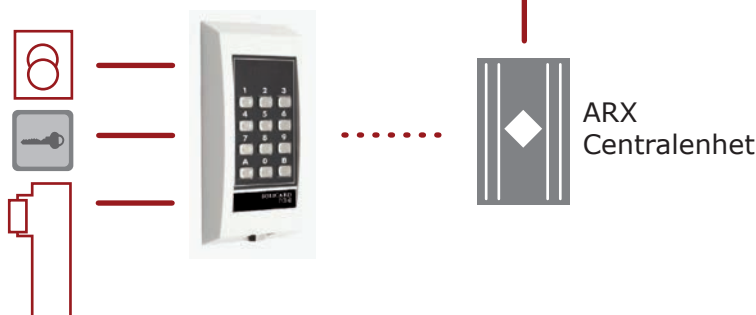

Kompakt Mifareläsare med knappsats

ASSA ABLOY, the global leader
in door opening solutions

ASSA ABLOY is the global leader in door opening solutions, dedicated to satisfying end-user needs for security, safety and convenience

ASSA AB
P.O. Box 371
SE-631 05 Eskilstuna
Sweden

Phone +46 (0)16 17 70 00
Fax +46 (0)16 17 70 49

Customer support:
phone intl. +46 (0)16 17 71 00
Phone nat. 0771-640 640
Fax +46 (0)16 17 73 72
e-mail: helpdesk@assa.se

www.assa.se

Indikeringar

- Kortläsare i drift/reddo
- Dörr olåst
- Dörrkod/kodlåsfunktion
- Kort + PIN-kod
- Spärrad för passage
- Visar larmstatus för larmbehörigt kort
- Ogiltigt kort

Material

- PC plast med svart dekal
- Halon och Halogenfri
- Uppfyller kraven för IP54
- Rostfria tryckknappar
- Gjuten bottenplatta

Data

- Matningsspänning: 12 – 24 V AC/DC
- Egenströmförbrukning: 100 mA
- Vikt: 0,5Kg
- Temperaturområde läsare: -20° C till +70° C
- Inbyggt DAC-interface: Direktanslut till LCU9016, LCU9017

Övrigt

- Lästeknologi Mifare sektor
- Har inbyggd sabotagekontakt
- Läsbar kapsling

Artikelnummer

- S556 545 085 E58 761 68 Vit
- S556 545 084 E58 761 67 Svart
- S556 545 086 E58 761 99 Silver